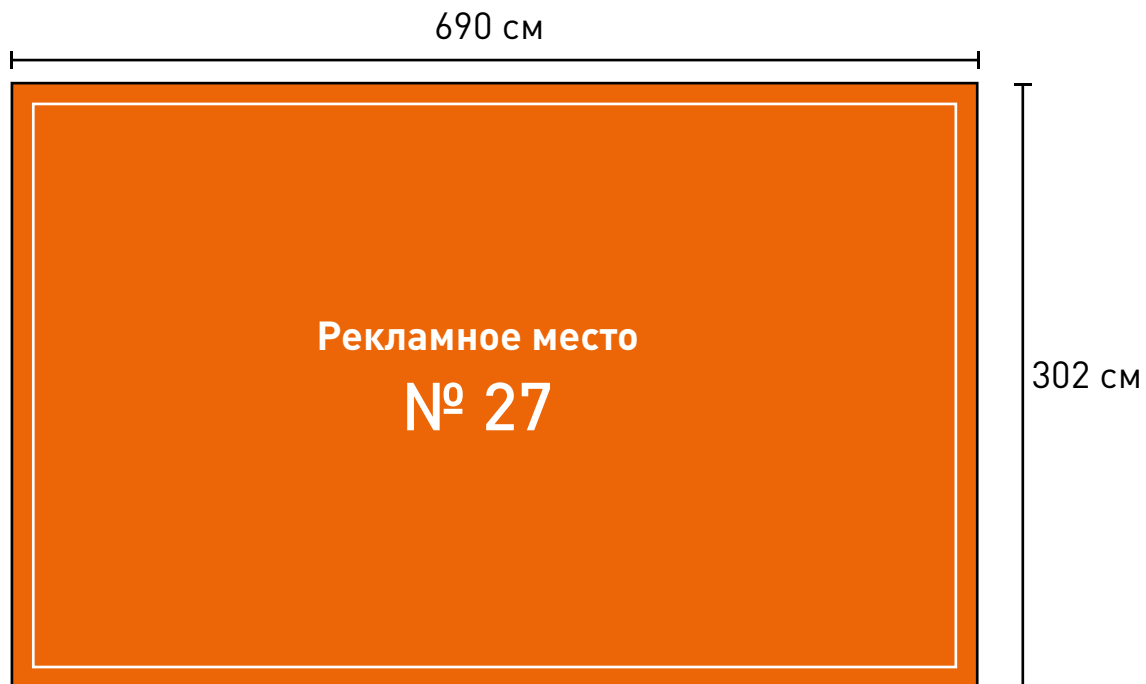

4 УРОВЕНЬ / рекламное место располагается на стекле

Пленка на стекло

Технические требования:
под запрос

бесплатно