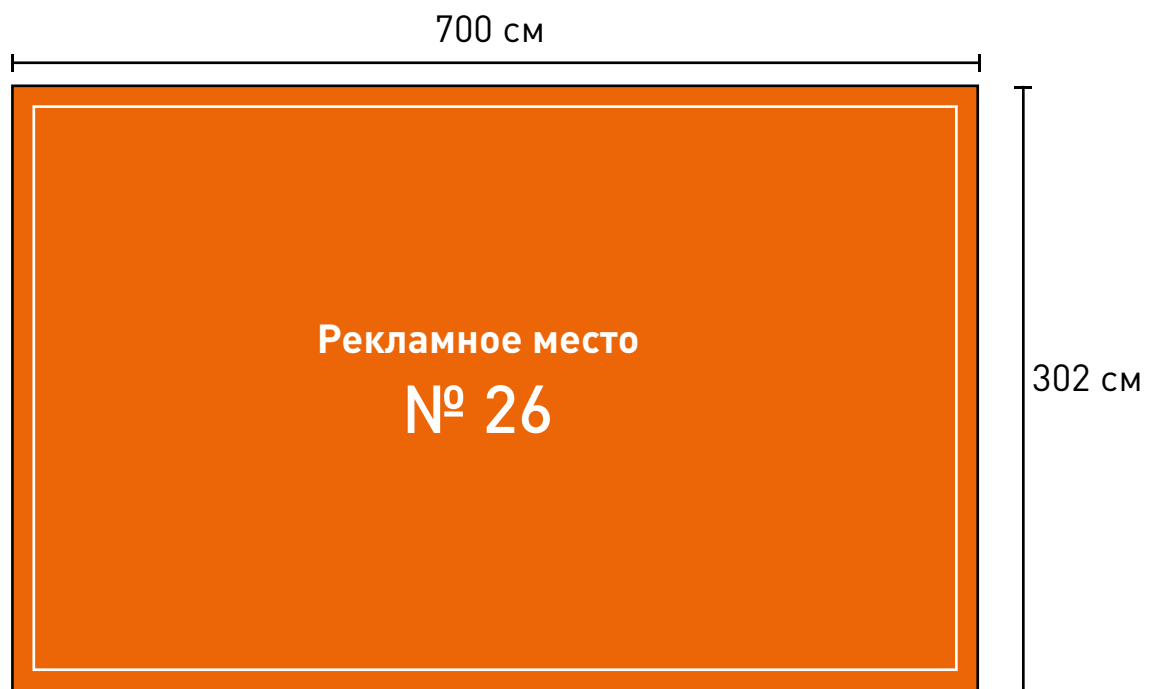

4 УРОВЕНЬ / рекламное место располагается на стекле

Пленка на стекло

Технические требования:
под запрос

бесплатно