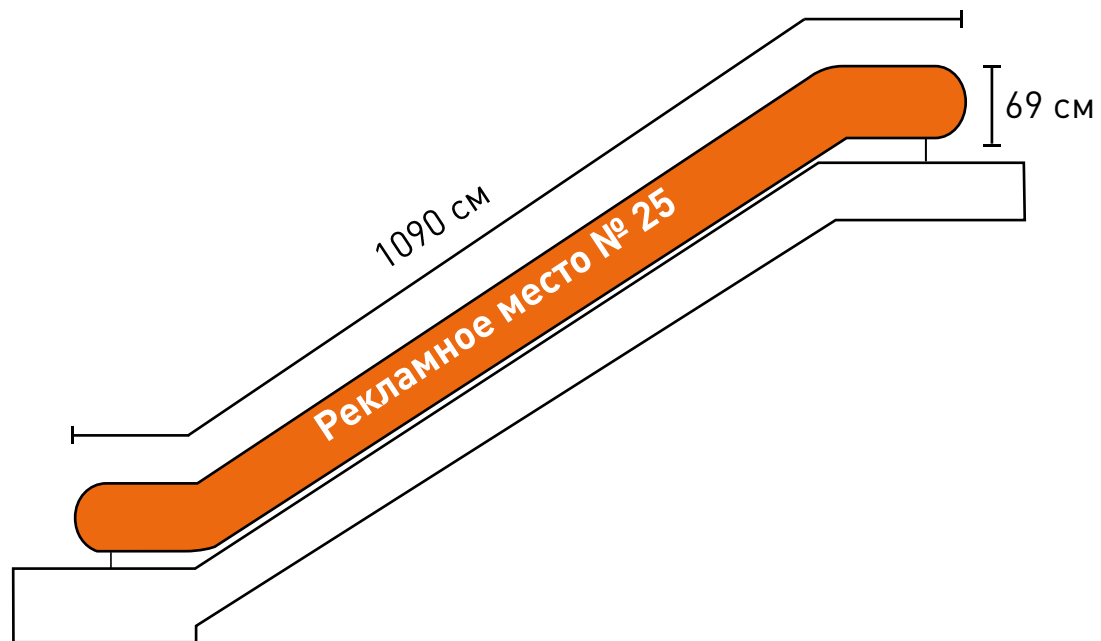

Пленка на стекло

Технические требования:
под запрос

6 000 руб\месяц