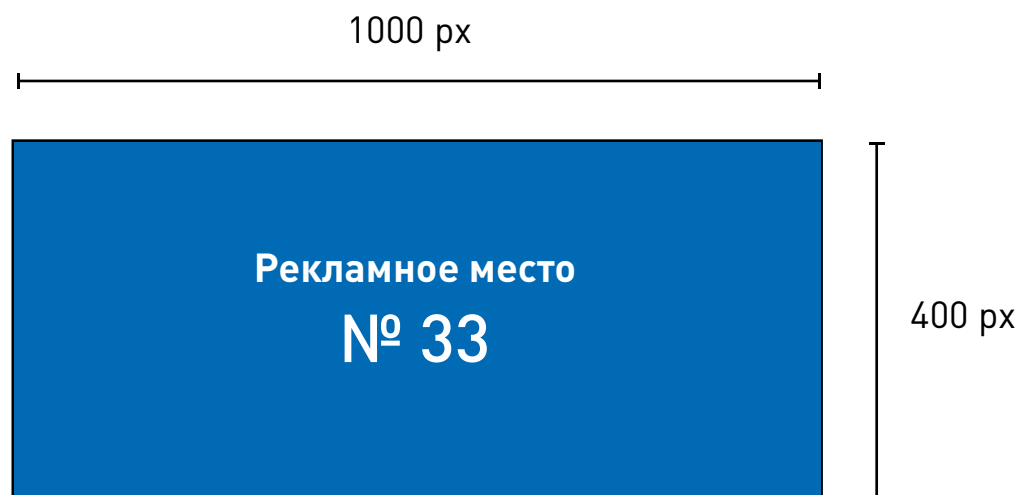

6 000 руб\месяц

Рекламная панель

Формат панели: 297 x 420 мм (вылет 3 мм)
Видимое поле: 270 x 405 мм
Безопасное расположение: 265 x 390 мм
Изображение: СМΥК, черный составной (например 60 50 40 100)

Формат макета: tiff (LZW сжатие)
Технические требования:
1:1, 150-300 ppi
бумага 170-300 гр/м²

3 000 руб\месяц

Размещение печатной продукции на напольной конструкции

Рекламное место

№ 32

Форматы:
Формат А4
Формат А5
Формат 1/3 А4
Визитница

бесплатно

Баннер в слайдере

Кликабельная площадка, при клике переход на сайт клиента

Размер: 1000 x 400 px
Тип: Статичный баннер (1 кадр)
Расширение файла: jpeg, jpg
Изображение: RGB
Вес файла: не более 300Kb

бесплатно