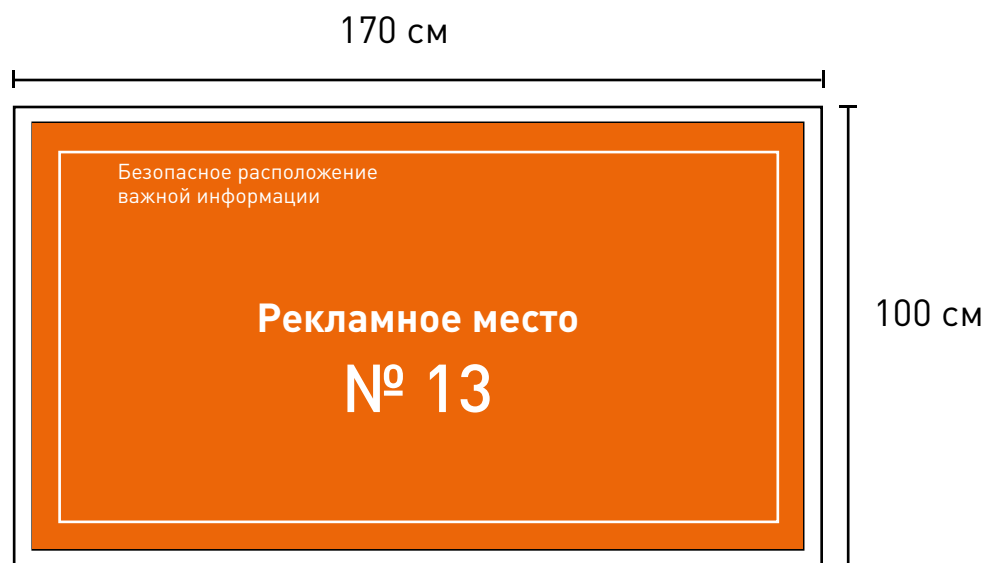

Пленка

Формат BackLit: 170 x 100 см
Безопасное расп.: 160 x 90 см
Технические требования:
1:1, 150 ppi

Изображение: СМΥК, черный составной
(например 60 50 40 100)
Форматы макетов:
tiff (LZW сжатие), ai (до CS4), cdr (v.12), eps
(в векторном формате шрифты и формы должны
быть в кривых, фото и эффекты в растре 300ppi)

6 000 руб\месяц