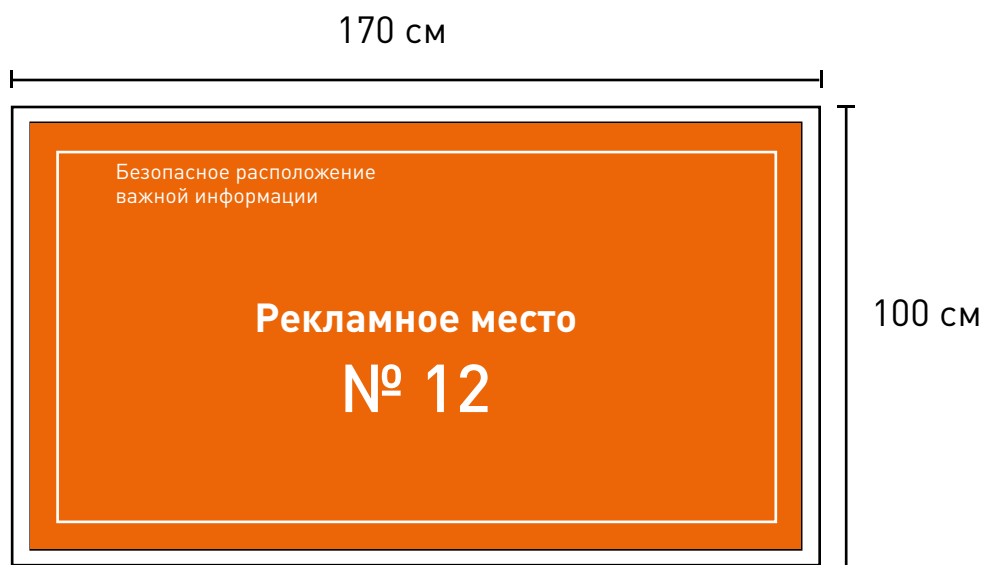

Пленка

Формат BackLit: 170 x 100 см
Безопасное расп.: 160 x 90 см
Технические требования:
1:1,150 ppi

Изображение: СМΥК, черный составной (например 60 50 40 100)
Форматы макетов:
tiff (LZW сжатие), ai (до CS4), cdr (v.12), eps
(в векторном формате шрифты и формы должны быть в кривых, фото и эффекты в растре 300ppi)

10 000 руб\месяц