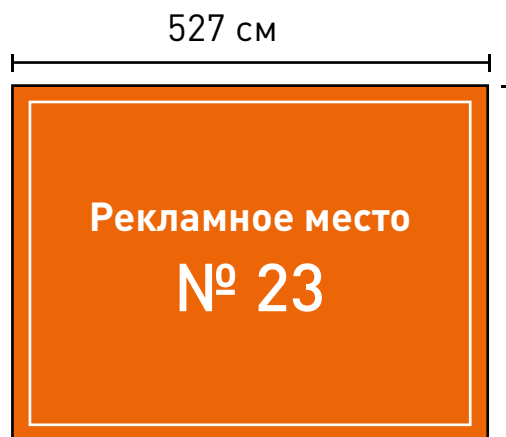

4 УРОВЕНЬ / рекламное место располагается на стекле

Пленка на стекло

Технические требования:
под запрос

бесплатно