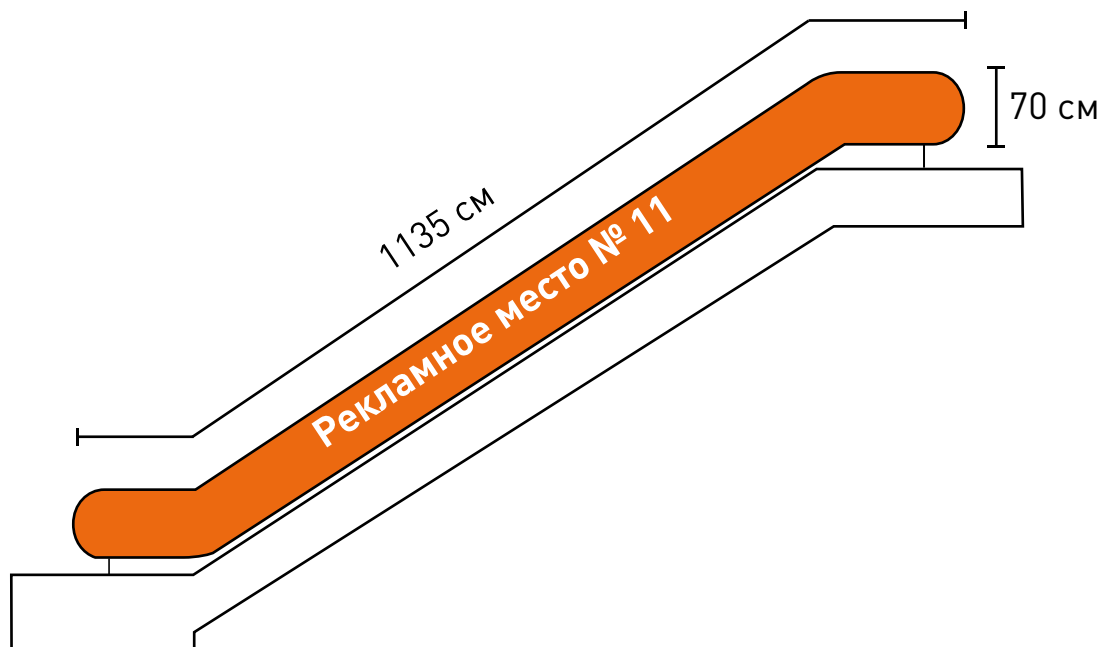

Пленка на стекло

Технические требования:
под запрос

6 000 руб\месяц