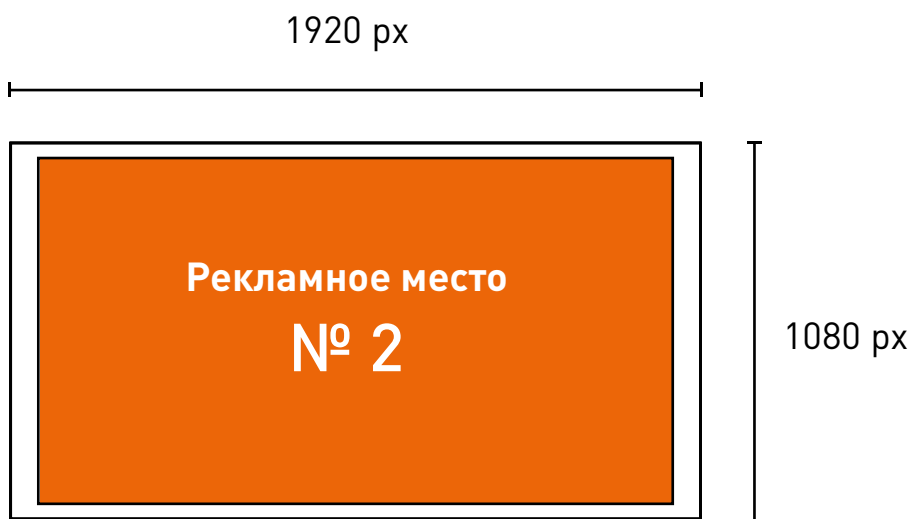

Рекламные возможности ТРК «СпортЭХ»

Стеклянная дверь на входе

Формат: 165 x 50 см, 2 поверхности

Технические требования:

под запрос

10 000 руб\месяц

Видеостена (баннер)

Формат файла: 1920 x 1080 px, 72 ppi

6 000 руб\месяц

Рекламная панель

Формат панели: 297 x 420 мм (вылет 3 мм)
Видимое поле: 270 x 405 мм
Безопасное расположение: 265 x 390 мм
Изображение: СМΥК, черный составной (например 60 50 40 100)

Формат макета: tiff (LZW сжатие)
Технические требования:
1:1, 150-300 ppi
бумага 170-300 гр/м²

2 000 руб\месяц

Рекламная панель

Формат панели: 420 x 594 мм (вылет 3 мм)
Безопасное расположение: 400 x 570 мм
Изображение: СМΥК, черный
составной (например 60 50 40 100)

Формат макета: tiff (LZW сжатие)
Технические требования:
1:1, 150-300 ppi
бумага 170-300 гр/м²