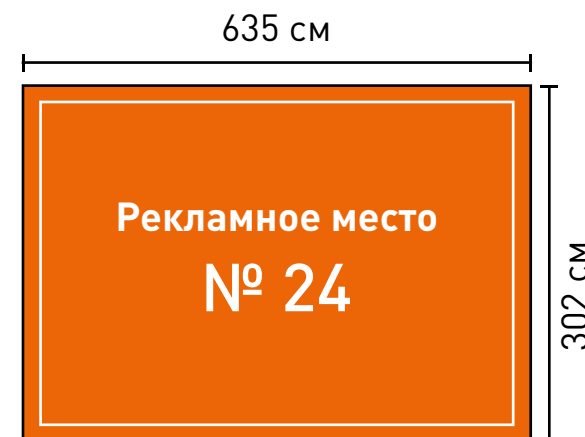

4 УРОВЕНЬ / рекламное место располагается на стекле

Пленка на стекло

Технические требования:
под запрос

бесплатно