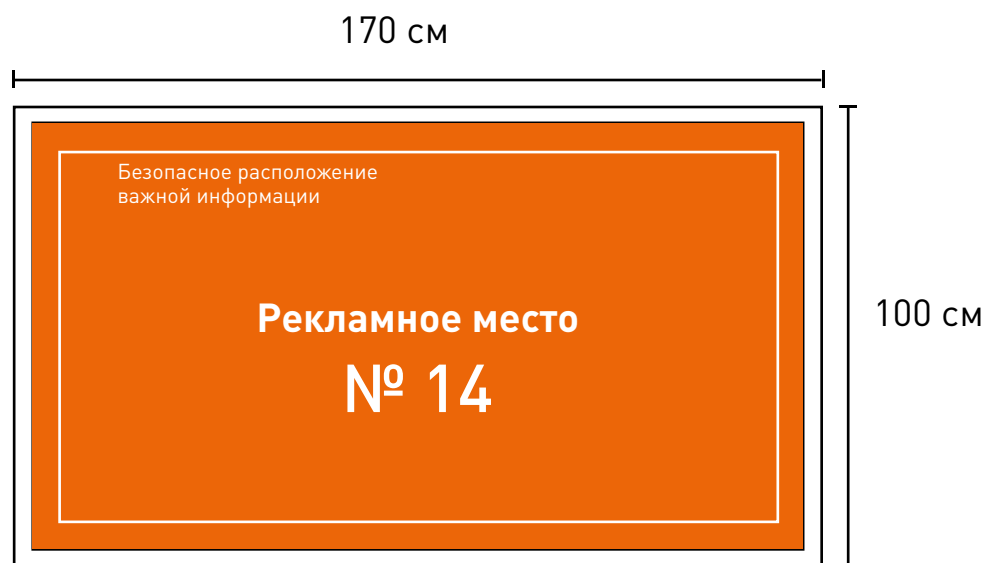

Пленка

Формат BackLit: 170 x 100 см
Безопасное расп.: 160 x 90 см
Технические требования:
1:1,150 ppi

Изображение: СМУК, черный составной
(например 60 50 40 100)
Форматы макетов:
tiff (LZW сжатие), ai (до CS4), cdr (v.12), eps
(в векторном формате шрифты и формы должны
быть в кривых, фото и эффекты в растре 300ppi)

6 000 руб\месяц